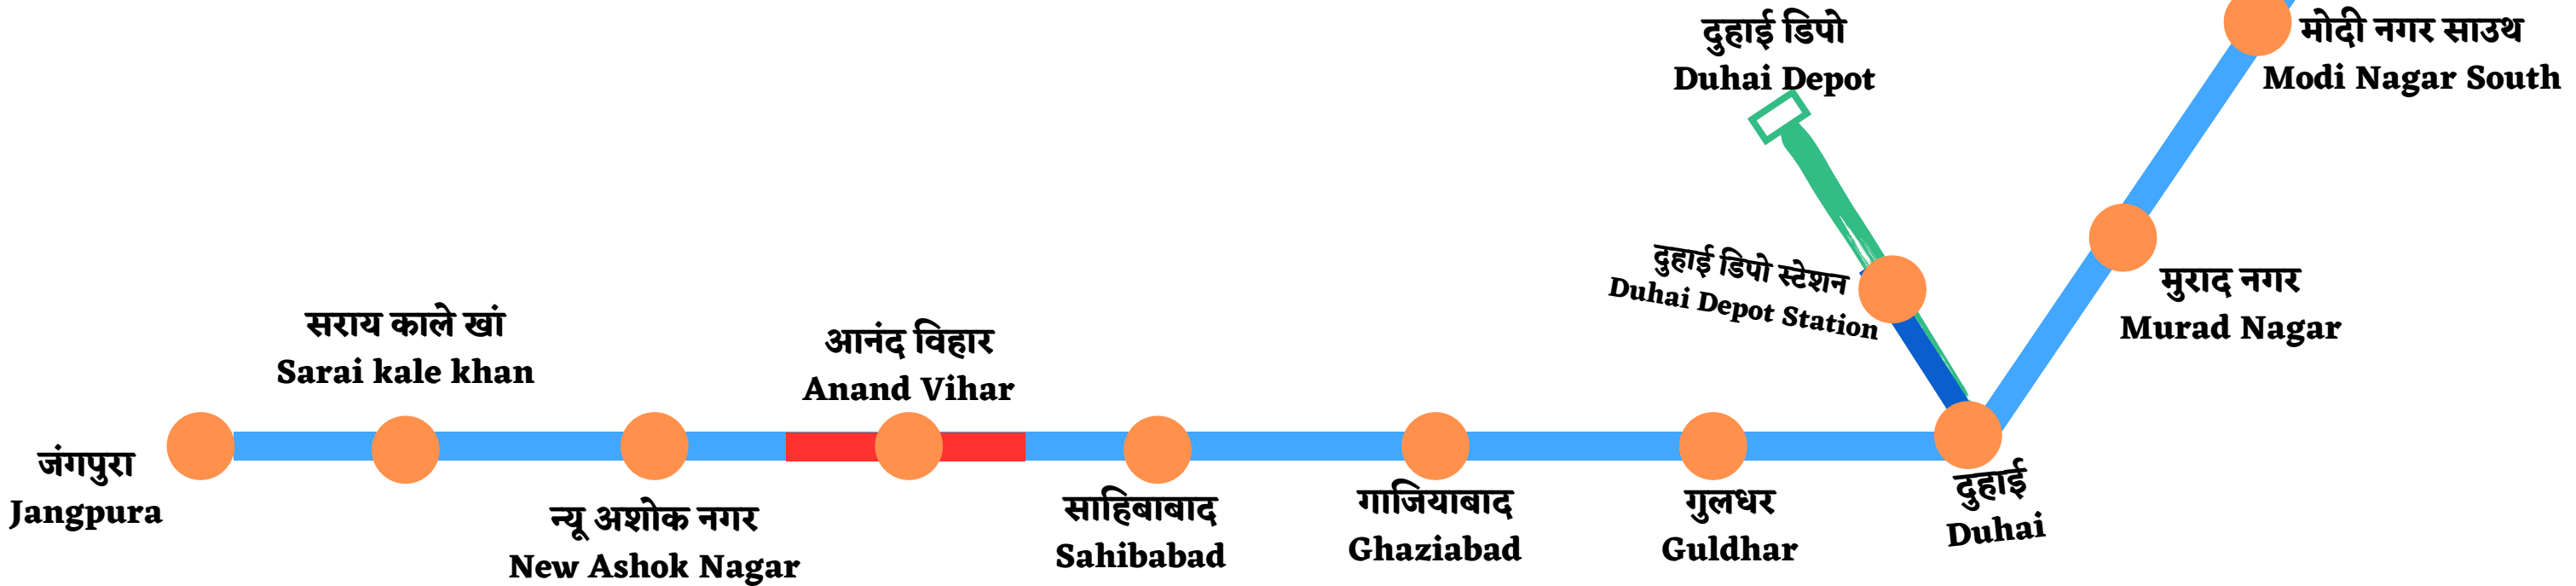

# दिल्ली मेरठ आरआरटीएस कॉरिडोर

- एलिवेटेड स्टेशन
- अंडरग्राउंड स्टेशन
- At ग्रेड स्टेशन
- डिपो
- एलिवेटेड
- अंडरग्राउंड
- At ग्रेड

# दिल्ली मेरठ रैपिड मेट्रो रूट मैप

मोदीपुरम डिपो  
Modipuram Depot

मोदीपुरम  
Modipuram

बेगुमपुल  
Begumpul

शताब्दी नगर  
Shatabdi Nagar

मेरठ साउथ  
Meerut South

मोदी नगर नॉर्थ  
Modi Nagar North

मोदी नगर साउथ  
Modi Nagar South

मुराद नगर  
Murad Nagar

दुहाई डिपो  
Duhai Depot

दुहाई डिपो स्टेशन  
Duhai Depot Station

दुहाई  
Duhai

गुलधर  
Guldhar

गाजियाबाद  
Ghaziabad

साहिबाबाद  
Sahibabad

न्यू अशोक नगर  
New Ashok Nagar

सराय काले खां  
Sarai Kale Khan

आनंद विहार  
Anand Vihar

जंगपुरा  
Jangpura